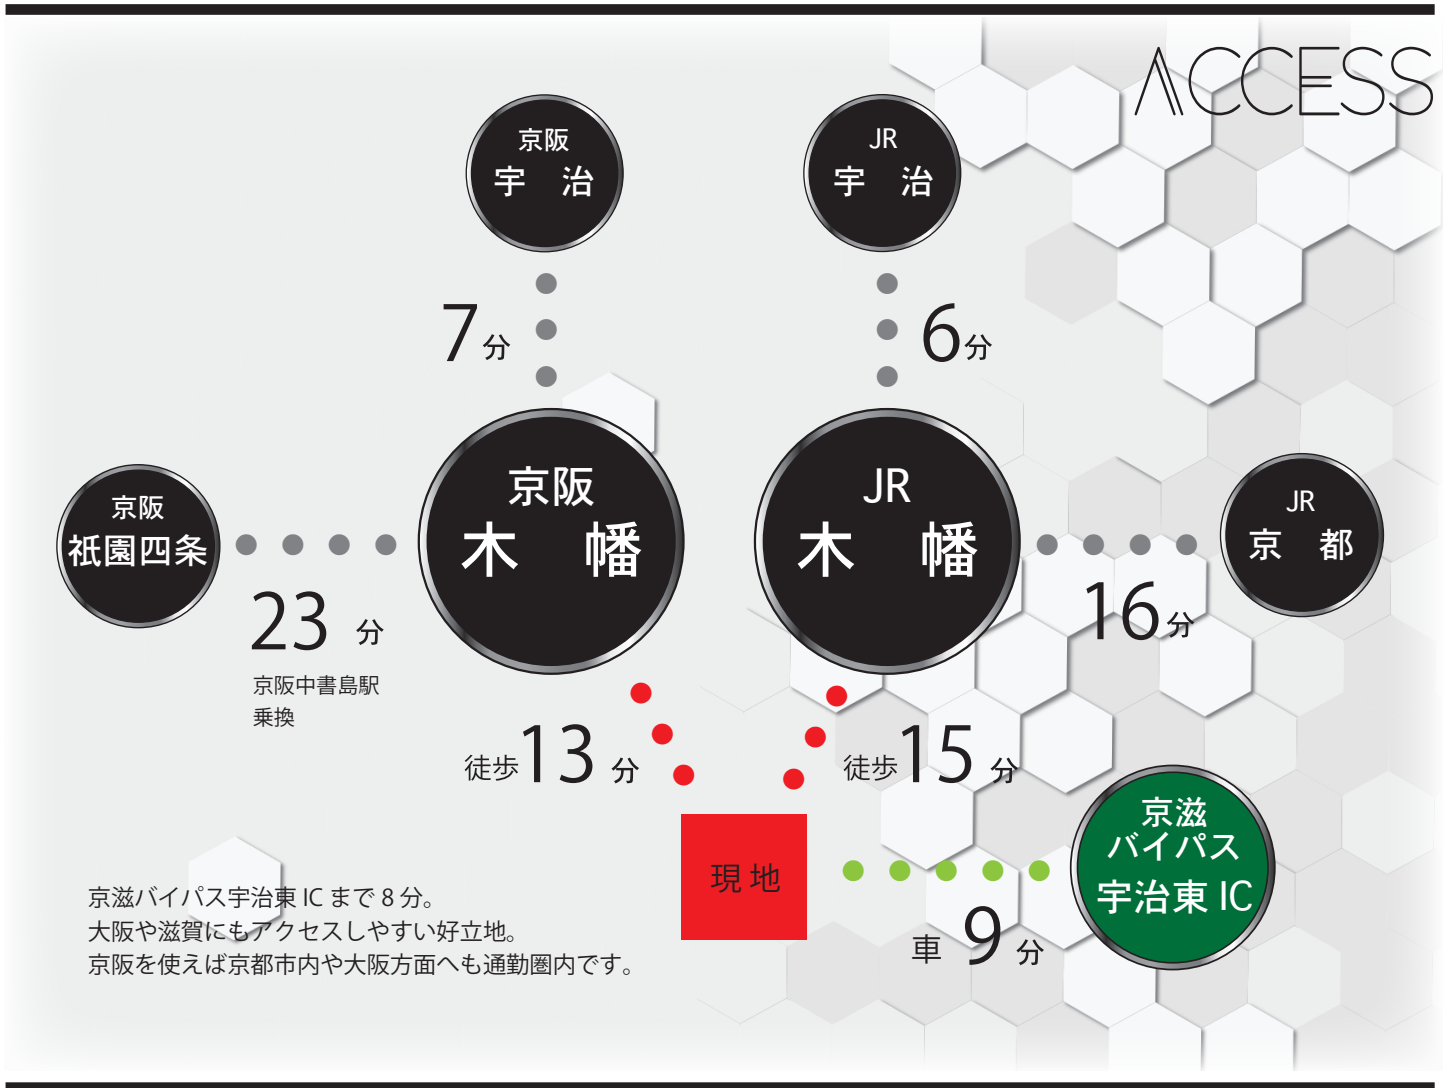

フレスコ木幡
徒歩 19 分 (1300m)

サンディ黄檗店
車 6 分 (1900m)

アルプラザ宇治東
徒歩 8 分 (2600m)

ラ・ヴィータ
車 11 分 (2800m)

MOMO テラス
車 11 分 (2600m)

04

MAP

SMILE CRAFT ☺

■ 五ヶ庄北ノ庄 ■

05

ACCESS

SMILE CRAFT ☺

■ 五ヶ庄北ノ庄 ■

06

PLAN

SMILE CRAFT ☺

■ 五ヶ庄北ノ庄 ■

■ 土地 34.10 坪

■ 南向き

■ 岡屋小学校

(徒歩 5 分 400m)

■ 東宇治中学校

(徒歩 27 分 2000m)

■ スーパー山田屋