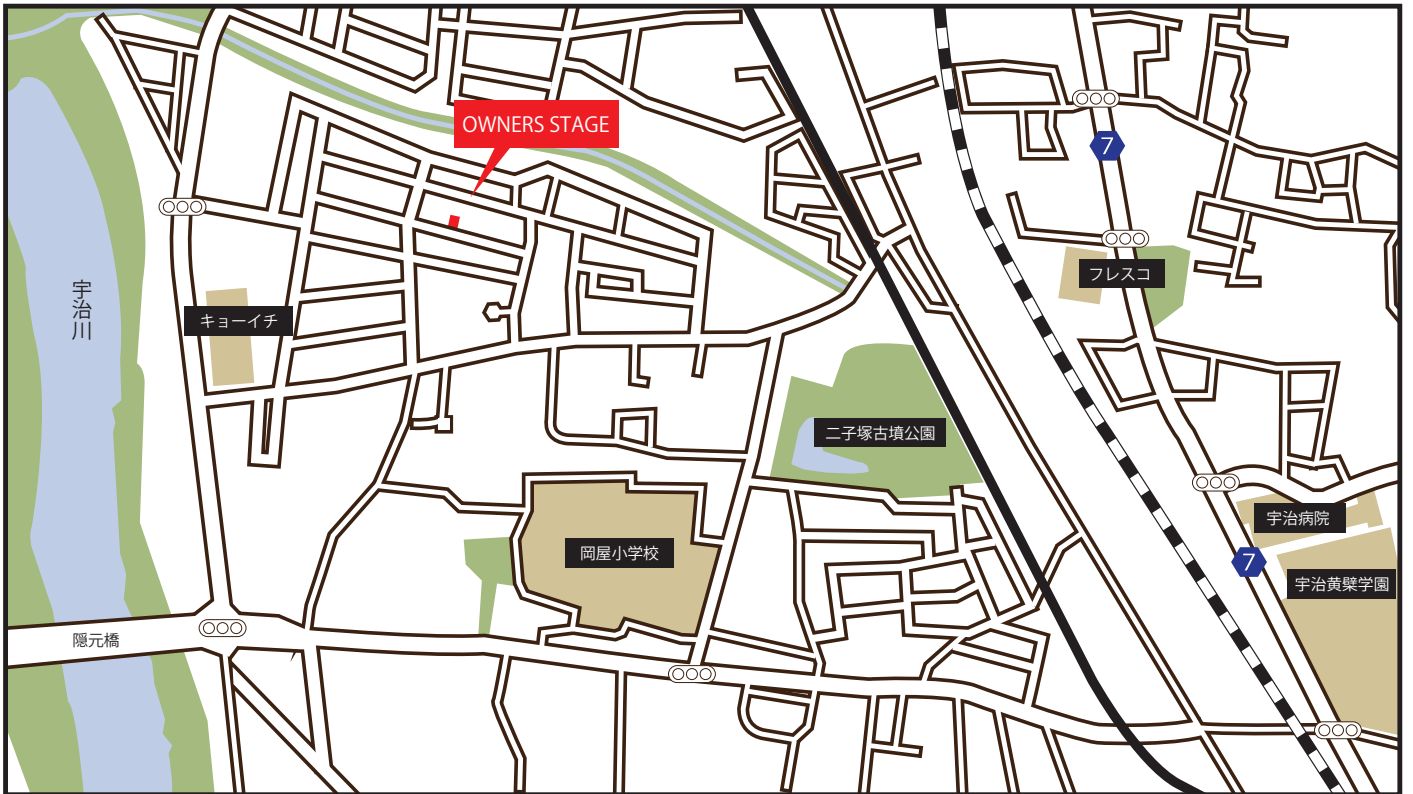

フレスコ木幡
徒歩 19 分 (1300m)

サンディ黄檗店
車 6 分 (1900m)

アルプラザ宇治東
徒歩 8 分 (2600m)

ラ・ヴィータ
車 11 分 (2800m)

MOMO テラス
車 11 分 (2600m)

04

MAP

SMILE CRAFT ☺

■ 五ヶ庄北ノ庄 ■

05

ACCESS

SMILE CRAFT ☺

■ 五ヶ庄北ノ庄 ■

06

PLAN

SMILE CRAFT ☺