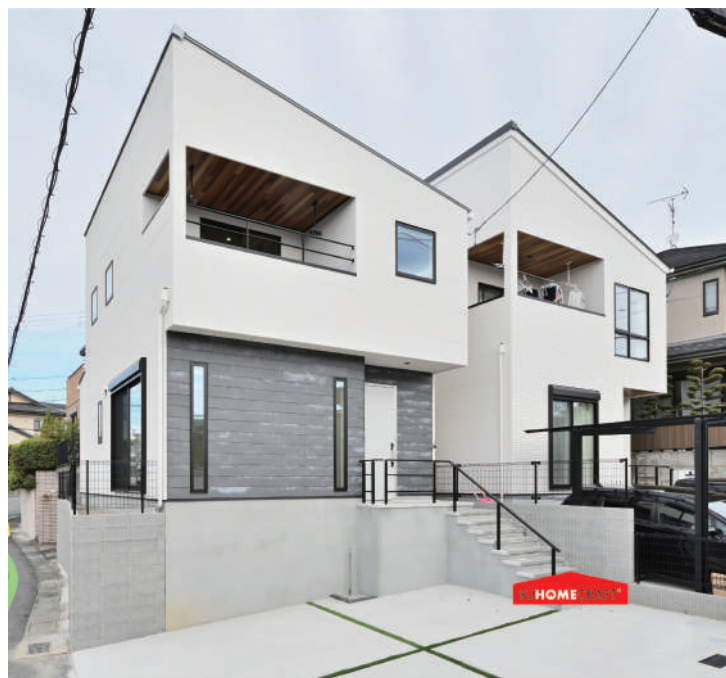

SMILE CRAFT 😊

OWNERS STAGE HIRONOCHO ONEO I

オーナーズステージ広野町小根尾 I 新築分譲地

01

WORKS

SMILE CRAFT 😊

暮らしを彩る住まいを考える Concept

人それぞれライフスタイルの違いや、多様なファッションスタイルを楽しむように、住まいにおいても自分だけの個性を表現したいと思ったことはありませんか？

建築とインテリアの両面から住まいを捉えて、オーナー様と共に笑顔で理想の空間に仕上げていく。それがKJHOMECRAFTの家づくり「すまいるクラフト」です。

02

新しい住まいは家だけではなく、
生活環境も大切です。
新生活を彩る周辺のおすすめスポットをご紹介します。

GOURMAND

SMILE CRAFT 😊

■ 広野町小根尾 ■

レストラン&ガーデン蝶々

京都府宇治市広野町八軒屋谷 26