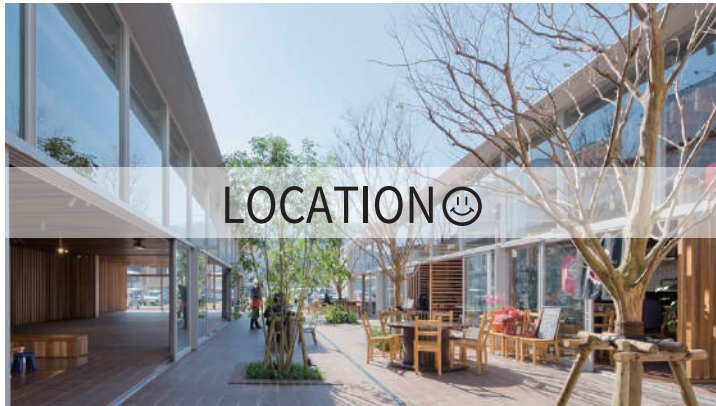

03

新しい住まいは家だけではなく、
生活環境も大切です。
新生活に欠かせない周辺環境をご紹介します。

LOCATION

SMILE CRAFT 😊

■ 広野町小根尾 ■