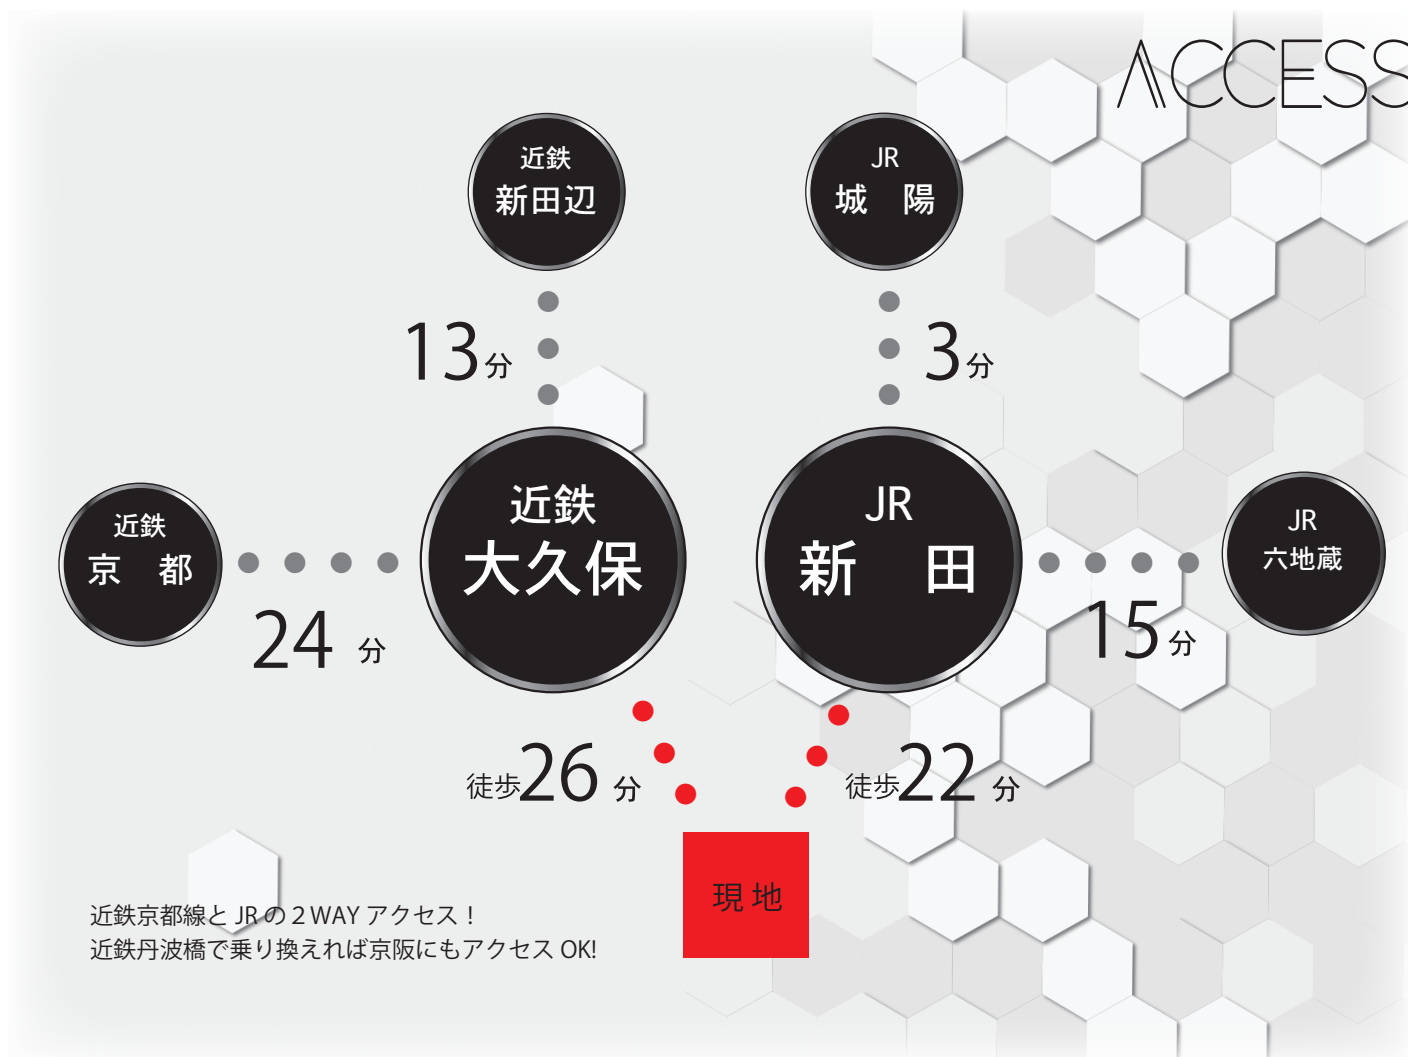

グルメリア但馬
徒歩 13分 (900m)

ローソン神明宮北
徒歩 14分 (1000m)

100BAN
徒歩 24分 (1700m)

レストラン&ガーデン蝶々
車 3分 (1200m)

ワークマン大久保店
車 6分 (2400m)

04

MAP

SMILE CRAFT ☺

■ 広野町小根尾 ■

分譲概要

●所在地／宇治市広野町小根尾 130-133 ●地目／宅地 ●用途地域／第一種低層住居専用地域 ●建ぺい率／60% ●容積率／100% ●総区画数／2区画 ●土地面積／129.15㎡・125.89㎡ ●設備／公営水道・公共下水・都市ガス ●完成予定／契約後7ヶ月 ●建築条件付宅地分譲地

05

ACCESS

SMILE CRAFT ☺

■ 広野町小根尾 ■

SMILE CRAFT ☺

■ 広野町小根尾 ■

■ 区画図 ■

■ 土地 32.18 坪 (有効土地面積)

■ 土地 31.16 坪 (有効土地面積)

■ 南向き
日当たり良好

6m