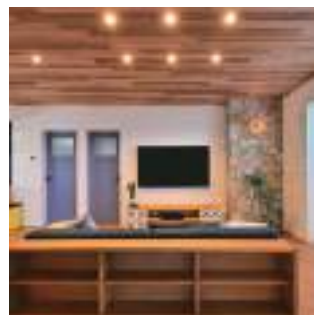

暮らしを彩る住まいを考える Concept

人それぞれライフスタイルの違いや、多様なファッションスタイルを楽しむように、住まいにおいても自分だけの個性を表現したいと思っただけではありませんか？

建築とインテリアの両面から住まいを捉えて、オーナー様と共に笑顔で理想の空間に仕上げていく。

それがKJHOMECRAFTの家づくり「すまいるクラフト」です。