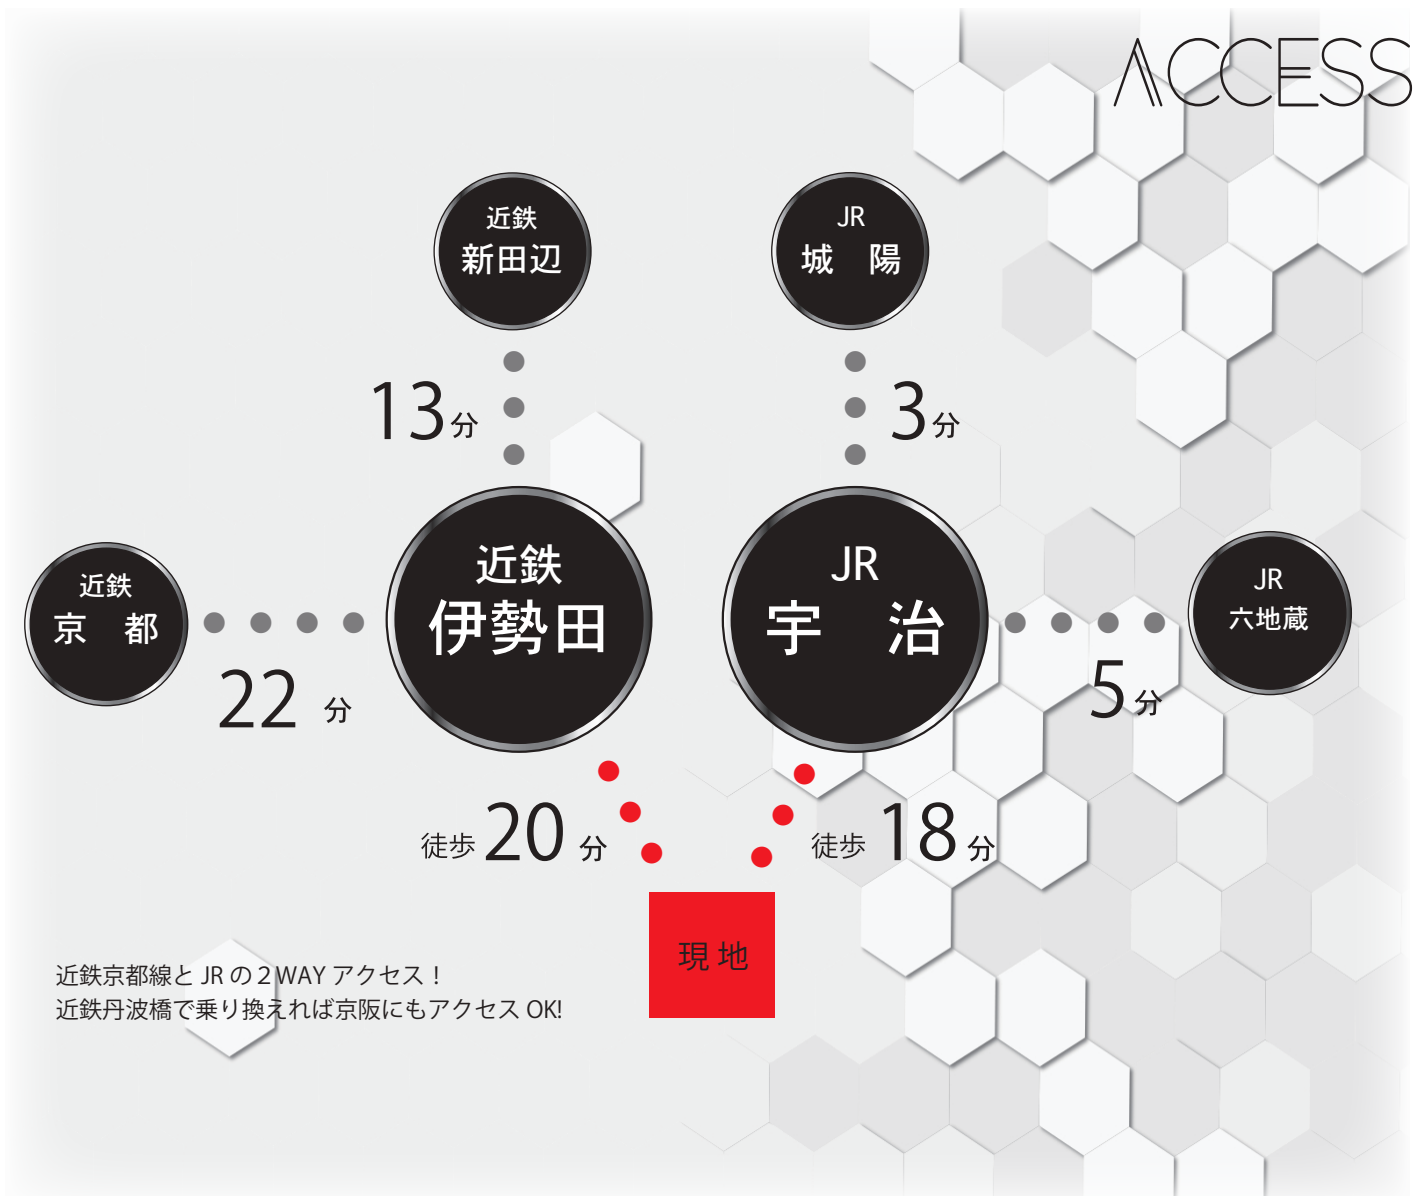

■ 宇治野神 ■

- 大開小学校 徒歩 12 分
- 広野中学校 徒歩 17 分
- 神明幼稚園 徒歩 1 分
- 宇治保育園 徒歩 8 分

- JR 奈良線「JR 宇治」駅 . . 徒歩 18 分
- 近鉄京都線「伊勢田」駅 . . 徒歩 20 分

分譲概要

●所在地/宇治市宇治野神 79-1 他●地目/宅地●用途地域/第一種低層住居専用地域●建ぺい率/ 60%●容積率/ 100%●総区画数/ 7 区画●土地面積/ 111.86 m²~141.94 m²●設備/公営水道・公共下水・都市ガス●完成予定/契約後 6 ヶ月●建築条件付宅地分譲地

05

ACCESS

SMILE CRAFT ☺

■ 宇治野神 ■

06

PLAN

SMILE CRAFT ☺

■ 宇治野神 ■