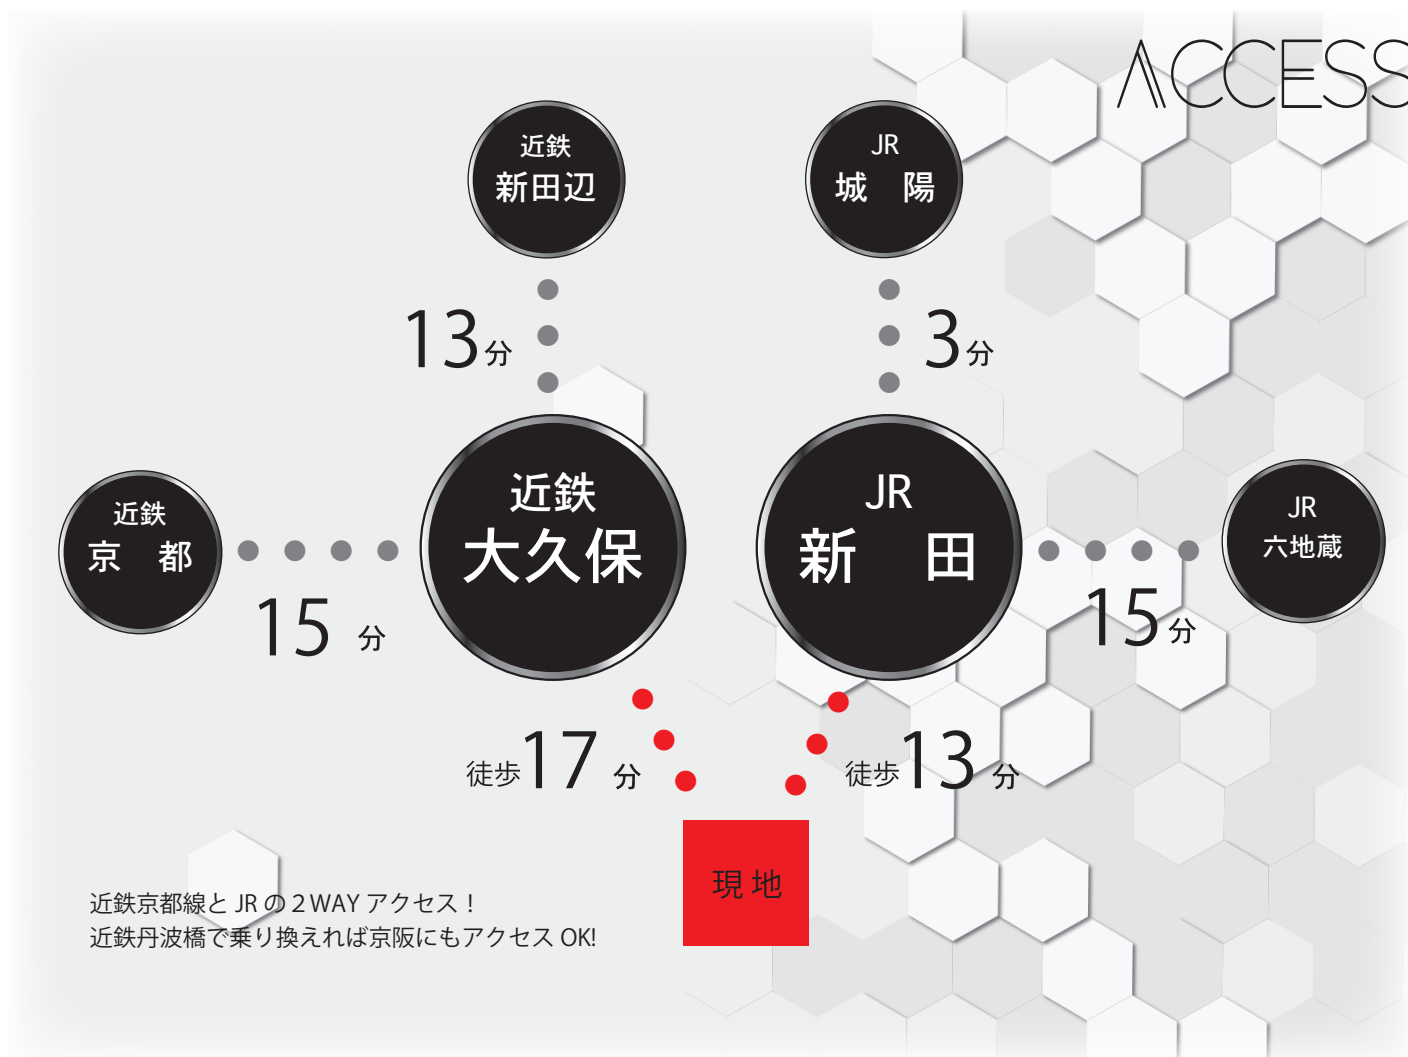

100BAN
徒歩 17 分 (1200m)

イズミヤ
徒歩 24 分 (1800m)

グルメリア但馬
徒歩 7 分 (550m)

レストラン&ガーデン蝶々
徒歩 14 分 (1100m)

天然温泉源氏の湯
徒歩 23 分 (1700m)

04

MAP

SMILE CRAFT ☺

■ 広野町丸山 ■

- 大開小学校 徒歩 5 分
- 広野中学校 徒歩 9 分
- 広野幼稚園 徒歩 9 分

分譲概要

●所在地 / 宇治市広野町丸山 52-17 ●地目 / 宅地 ●用途地域 / 第一種中高層住居専用地域 ●建ぺい率 / 60% ●容積率 / 200% ●総区画数 / 1 区画 ●土地面積 / 130.55 m² ●設備 / 公営水道・公共下水・都市ガス ●完成予定 / 契約後 7 ヶ月 ●建築条件付宅地分譲地

05

ACCESS

SMILE CRAFT ☺

■ 広野町丸山 ■

06

■ 土地 39.49 坪

■ 南向き

PLAN