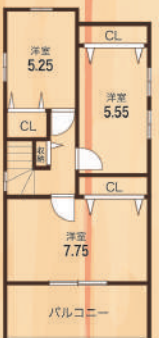

MODEL HOUSE OPEN

雨天の場合は、
モデルハウスの内覧、住宅相談会のみ開催いたします。

分譲概要 ●所在地/宇治市宇治半白 62-1/60-2 ●地目/宅地 ●用途地域/準工業地域 ●建ぺい率/60% ●容積率/200% ●総区画数/6区画 ●土地面積/105.21㎡~105.41㎡ ●設備/公営水道・公共下水・都市ガス ●完成予定/契約後6ヶ月 ●建築条件付宅地分譲地

KJ HOME CRAFT