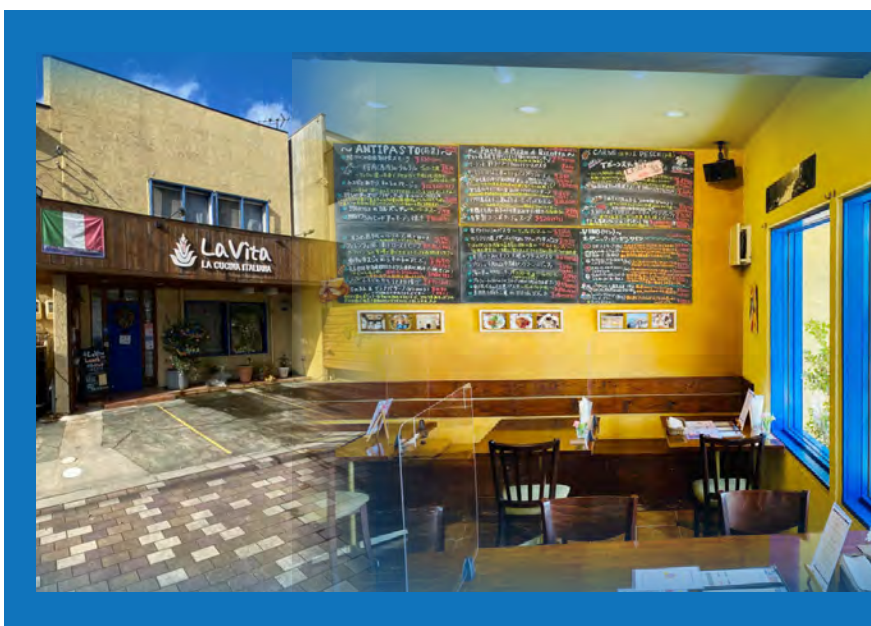

## SMILE CRAFT 😊

■ 五ヶ庄一里塚 ■

イタリア料理「ラ・ヴィータ」  
京都府宇治市菟道森本 12  
OPEN LUNCH TIME 11:30-15:00(L.O.14:00)  
DINNER TIME 18:00-22:00(L.O.21:00)  
CLOSE 月曜・火曜 (不定休有り)

LaVita (ラビータ) は、季節ごとに厳選された素材で、本格イタリアンが楽しめるレストランです。パスタ、ピザなど美味しいイタリア料理で、至福のひとつをどうぞ。料理は、素材を生かしたシンプルなものからセンスよくひねりを利かせたものまで多彩です。数人でシェアしながら少しずつ色々な料理をお楽しみください。