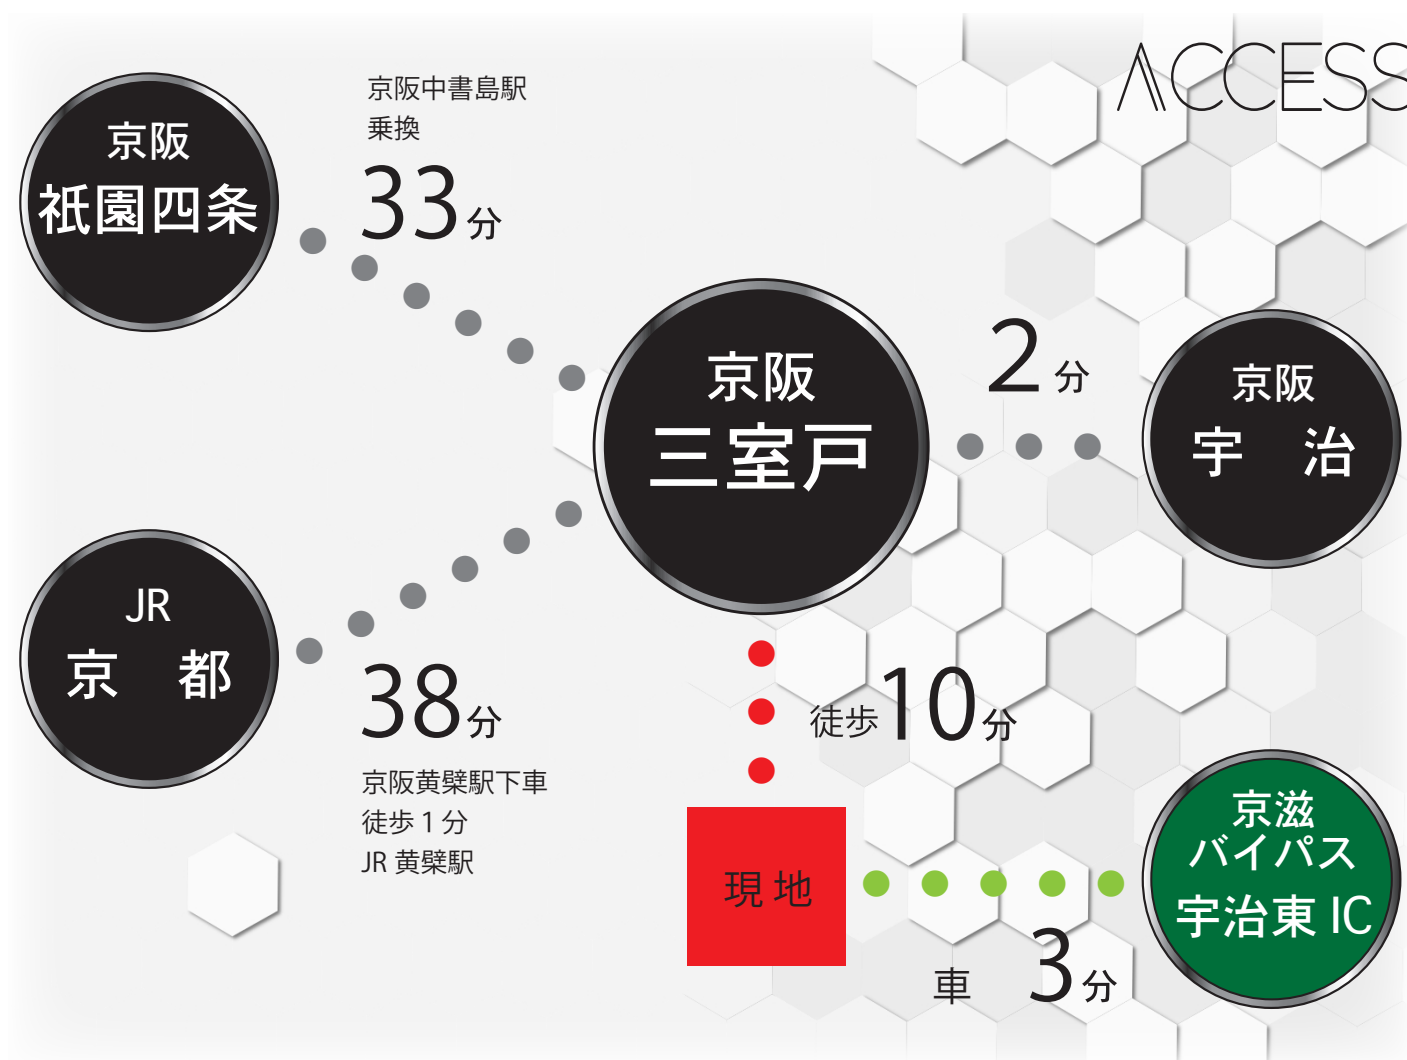

05

ACCESS

SMILE CRAFT ☺

■ 五ヶ庄一里塚 ■

京滋バイパス宇治東 IC まで3分。
大阪や滋賀にもアクセスしやすい好立地。
京阪を使えば京都市内や大阪方面へも通勤圏内です。