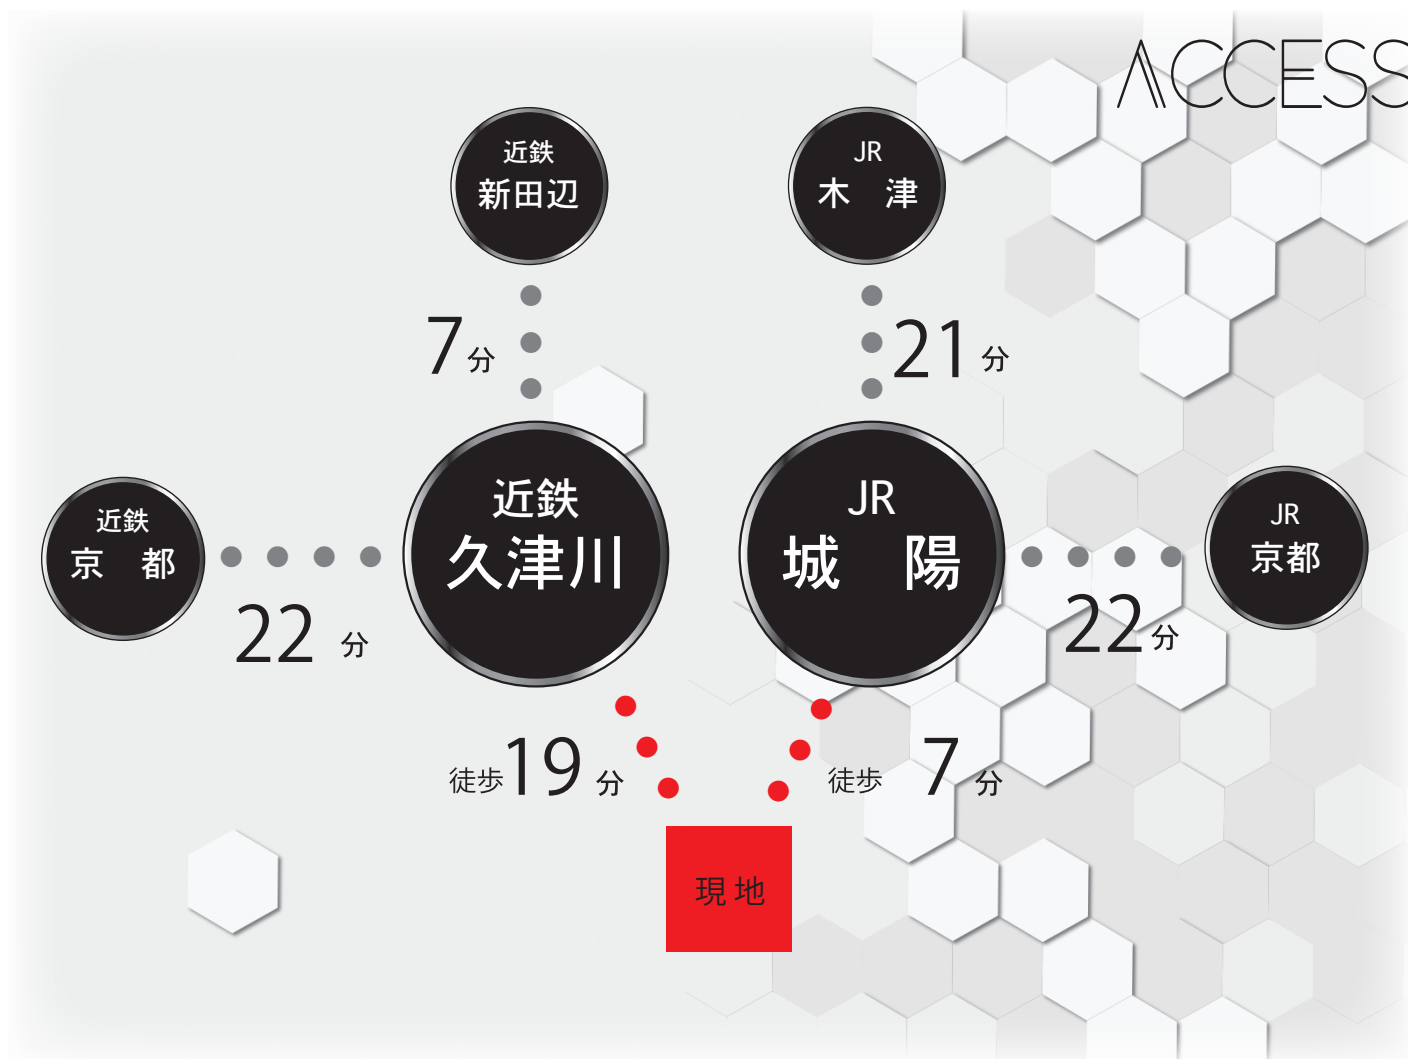

ファミリーマート
徒歩 8分 (550m)

ほうゆう病院
徒歩 9分 (750m)

イズミヤ大久保店
車 5分 (2300m)

ユニクロ京都城陽店
車 6分 (2400m)

アルプラザ城陽
車 7分 (2900m)

SMILE CRAFT ☺

■ 寺田尼塚 ■

- 深谷小学校 徒歩 6 分
- 東城陽中学校 徒歩 17 分
- 久世保育園 徒歩 9 分
- 芽生え幼稚園 徒歩 17 分

- 京都生活協同組合
- コープ城陽 徒歩 6 分
- ドラックユタカ
- 城陽寺田店 徒歩 6 分

分譲概要

●所在地／城陽市寺田尼塚 68-260 ●地目／宅地 ●用途地域／第一種低層住居専用地域 ●建ぺい率／50% ●容積率／80% ●総区画数／2区画 ●土地面積／A号地 108.22㎡・B号地 108.19㎡ ●設備／公営水道・公共下水・都市ガス・関西電力 ●完成予定／契約後5ヶ月 ●建築条件付宅地分譲地 水道負担金・外構費別途

05

ACCESS

SMILE CRAFT ☺

■ 寺田尼塚 ■

06

■土地 32.72 坪

PLAN

SMILE CRAFT ☺