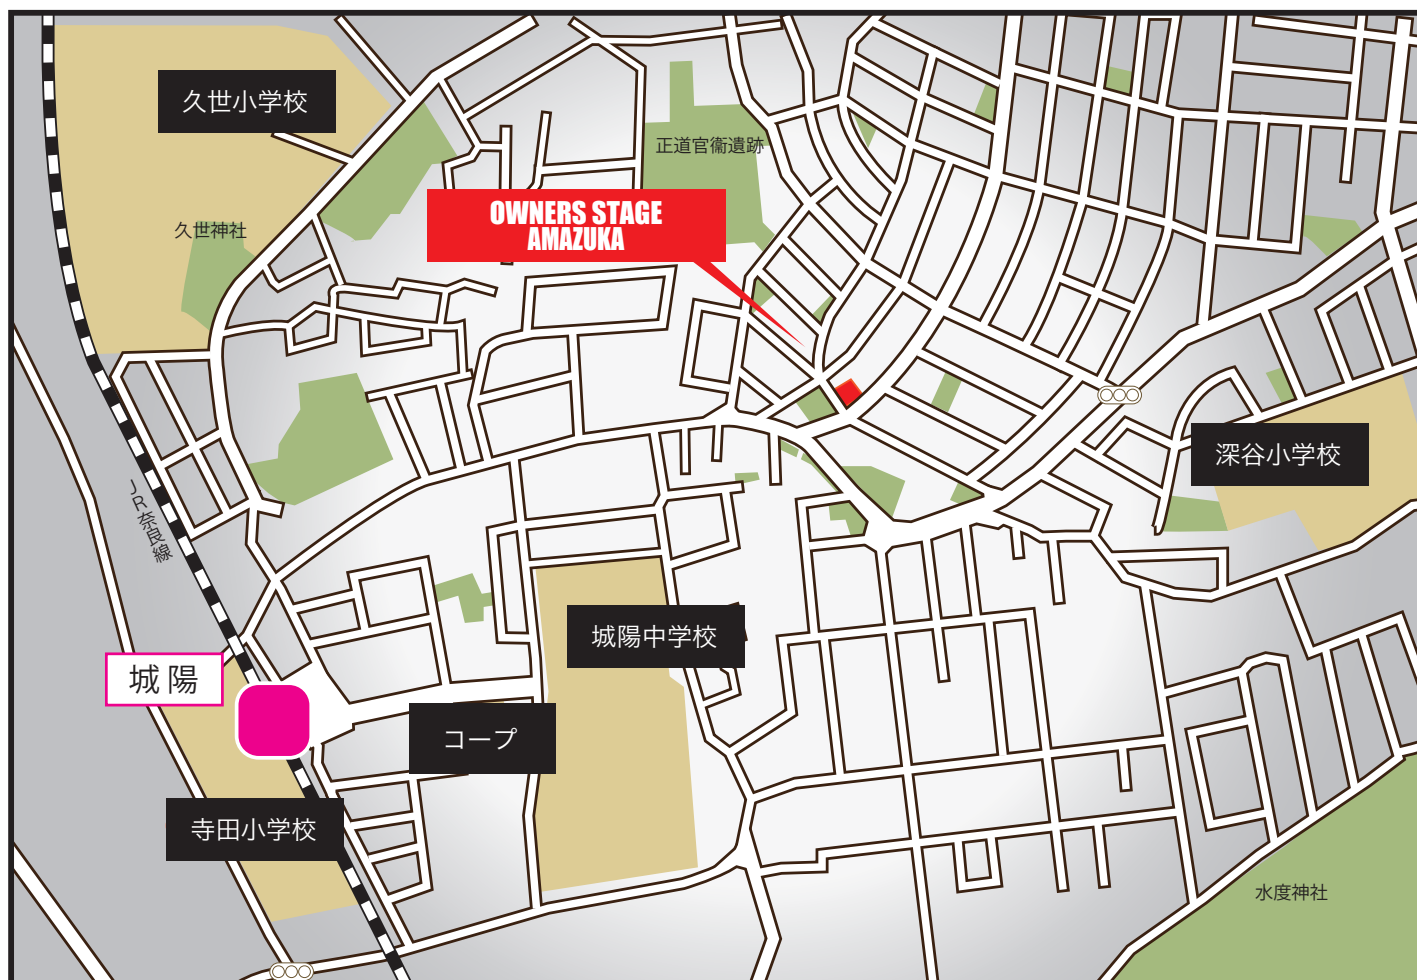

03

新しい住まいは家だけではなく、
生活環境も大切です。
新生活に欠かせない周辺環境をご紹介します。

LOCATION

SMILE CRAFT ☺

■ 寺田尼塚 ■

プティ・ボヌール
徒歩 2分 (130m)

コープ城陽
徒歩 6分 (500m)

ドラッグユタカ
徒歩 6分 (500m)

ファミリーマート
徒歩 8分 (550m)

ほうゆう病院
徒歩 9分 (750m)

イズミヤ大久保店
車 5分 (2300m)

ユニクロ京都城陽店
車 6分 (2400m)

アルプラザ城陽
車 7分 (2900m)

SMILE CRAFT ☺

■ 寺田尼塚 ■

- 深谷小学校 徒歩 6 分
- 東城陽中学校 徒歩 17 分
- 久世保育園 徒歩 9 分
- 芽生え幼稚園 徒歩 17 分

- 京都生活協同組合
- コープ城陽 徒歩 6 分
- ドラックユタカ
- 城陽寺田店 徒歩 6 分

分譲概要

●所在地／城陽市寺田尼塚 68-260 ●地目／宅地 ●用途地域／第一種低層住居専用地域 ●建ぺい率／50% ●容積率／80% ●総区画数／2区画 ●土地面積／A号地 108.22㎡・B号地 108.19㎡ ●設備／公営水道・公共下水・都市ガス・関西電力 ●完成予定／契約後5ヶ月 ●建築条件付宅地分譲地 水道負担金・外構費別途

05

ACCESS

SMILE CRAFT ☺

■ 寺田尼塚 ■

06

■土地 32.72 坪

PLAN

SMILE CRAFT ☺