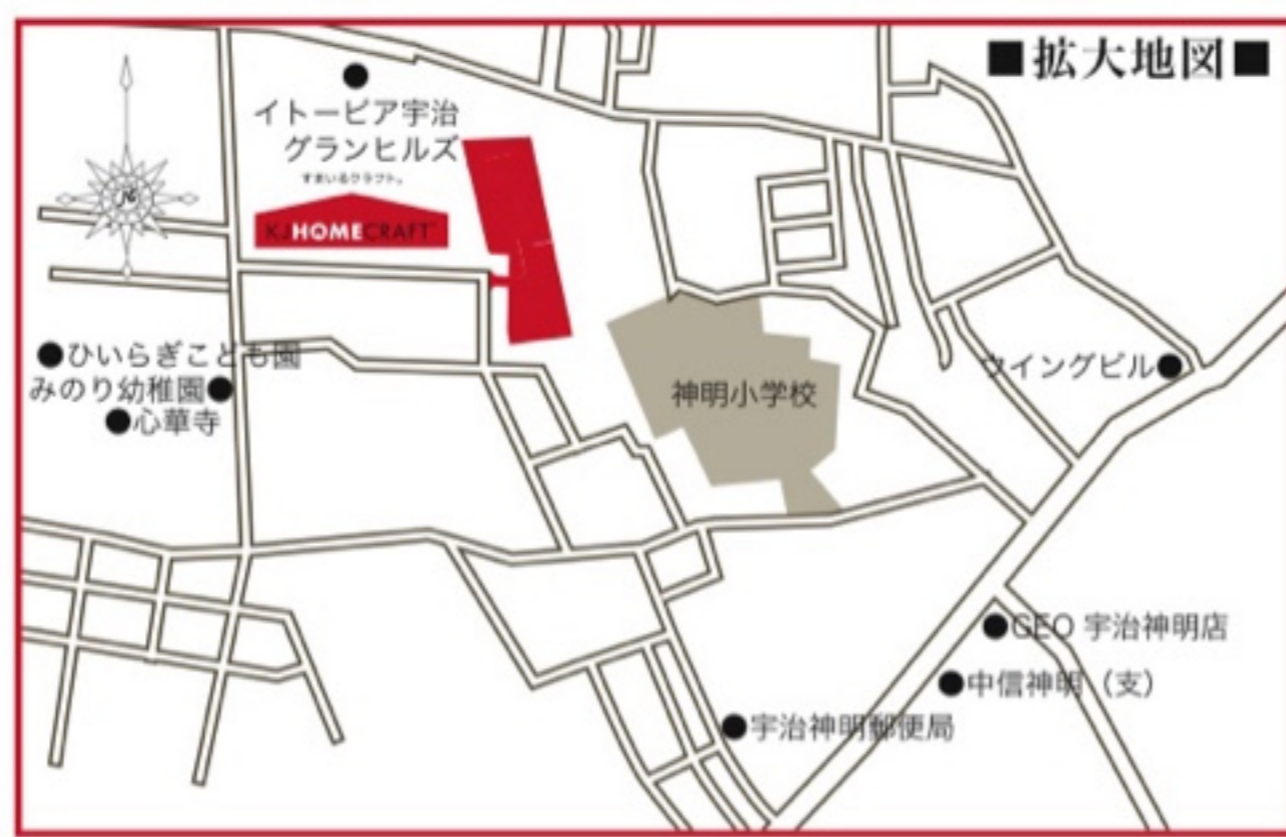

Instagram / kjhomecraft

SMILE CRAFT

New house : shop / Renovation / Space design / Architecture

- JR 奈良線 「小倉」 駅徒歩 12 分
- 近鉄京都線 「伊勢田」 駅徒歩 11 分

写真はすべて最新モデルハウス撮影。

MODEL HOUSE PLAN

宇治市の中心部に新登場。OWNERS STAGE 小倉南 最新モデルハウス

3/16 [SAT] & 17 [SUN]

MODEL HOUSE 完成見学会開催

KJHOME CRAFT 株式会社 京都住宅建設

Free Dial 0120-18-7890

〒613-0034 京都府久世郡久御山町佐山初池 33-4
京都府知事免許 (4) 第 11544 号 全日員 (社) 近畿公取協会員

オーナーズステージ小倉南 分譲概要●所在地/宇治市神明石塚 45●交通/JR 奈良線「小倉」駅 徒歩 12 分/近鉄京都線「伊勢田」駅 徒歩 11 分●地目/宅地●用途地域/第一種低層住居専用地域●建ぺい率/60%●容積率/100%●用途地域/第一種中高層住居専用地域●建ぺい率/60%●容積率/200%●総区画数/31 区画●土地面積/100.10㎡~121.13㎡●完成予定/契約後 5 ヶ月●設備/上下水道・関西電力・大阪ガス※今回見学会に付きモデルハウスは販売致しません。