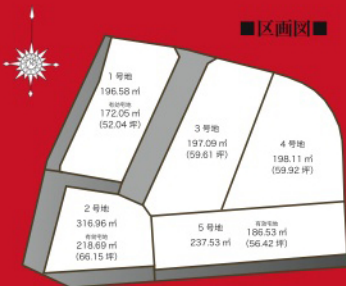

すまいるクラフト。

KJHOMECRAFT®

建築条件無

平等院の見える好立地

OWNERS STAGE 宇治塔川

PREMIUM DEBUT

菟道小学校 徒歩1分

■区画図■

OWNERS STAGE 宇治塔川

1号地	有効宅地 52.04坪	172.05㎡	31,224,000円
2号地	有効宅地 66.15坪	218.69㎡	29,767,500円
3号地	59.61坪	197.09㎡	35,766,000円
4号地	59.92坪	198.11㎡	35,952,000円
5号地	有効宅地 56.42坪	186.53㎡	33,852,000円

全5区画
土地 52.04坪
土地 71.85坪

- JR奈良線「宇治」駅 徒歩12分
- 宇治中学校 徒歩14分
- 食品館アプロ宇治店 徒歩9分

オーナーズステージ宇治塔川 分譲概要●所在地/宇治市宇治塔川114番地
●交通/JR奈良線「宇治」駅 徒歩12分●地目/宅地●用途地域/第一種
住居地域●建ぺい率/60%●容積率/200%但し特別風致地区の規制により
30%●区画構成/5区画●土地面積/172.05㎡~237.53㎡●設備/上水道・
下水道・関西電力・大阪ガス