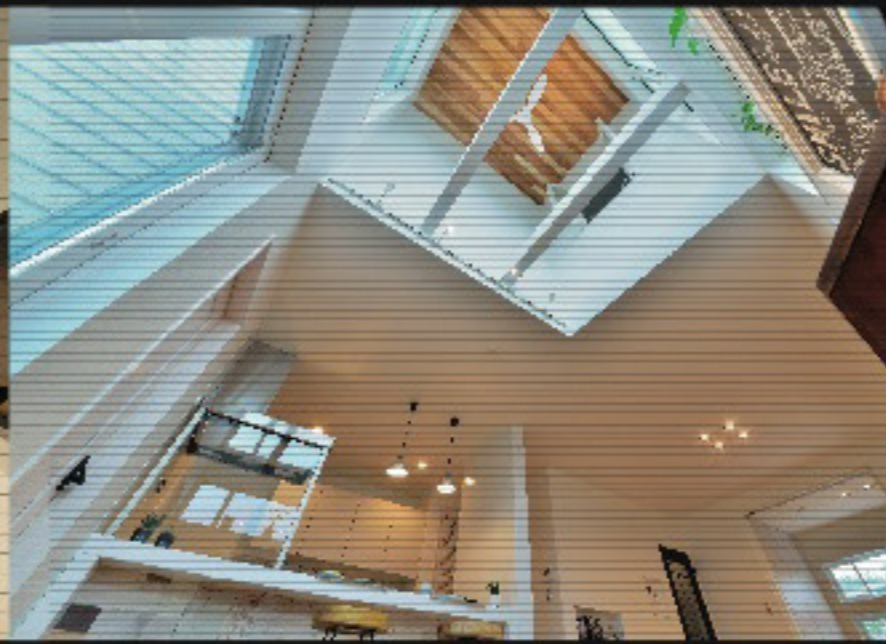

SMILE CRAFT

 土地 **36.82** 坪

新登場 GRAND DEBUT!!

OWNERS STAGE 大谷Ⅲ

The set price **2,677** 万円(税込)

- 近鉄京都線「久津川」駅 徒歩 17分
- JR 奈良線「城陽」駅 徒歩 17分

月々返済 **74,018** 円

頭金 0円
ボーナス払 0円