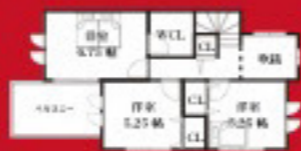

■土地面積 121.74㎡ / 建物面積 85.95㎡ ■土地価格 11,925,200円 / 建物価格 16,934,400円
■借入金額 2,677万円 / 金利 0.875% / 返済期間 35年 (中居) 借入には審査があります。

- 深谷小学校 歩 6分
- 東城陽中学校 歩 6分
- 芽生え幼稚園 歩 6分
- ファミリーマート城陽深谷店 歩 4分
- コープ城陽 歩 15分
- ドラッグユタカ城陽寺田店 歩 15分

全2
区画

PLAN
1F 56.50㎡
2F 39.55㎡
TOTAL 96.05㎡

MODEL HOUSE OPEN!!

OWNERS STAGE 上大谷

The set price **2,885** 万円(税込)

- 近鉄京都線「久津川」駅 徒歩 16分
- JR 奈良線「城陽」駅 徒歩 17分

月々返済 **79,769** 円

頭金 0円
ボーナス払 0円

PLAN
1F 55.89㎡
2F 41.81㎡
TOTAL 97.70㎡

■土地面積 140.82㎡ / 建物面積 92.56㎡
■土地価格 11,925,200円 / 建物価格 16,934,400円
■借入金額 2,885万円 / 金利 0.875% / 返済期間 35年 (中居) 借入には審査があります。

 土地 **39.18** 坪 ~ 土地 **56.51** 坪

事業拡大に付き
現場監督 設計士