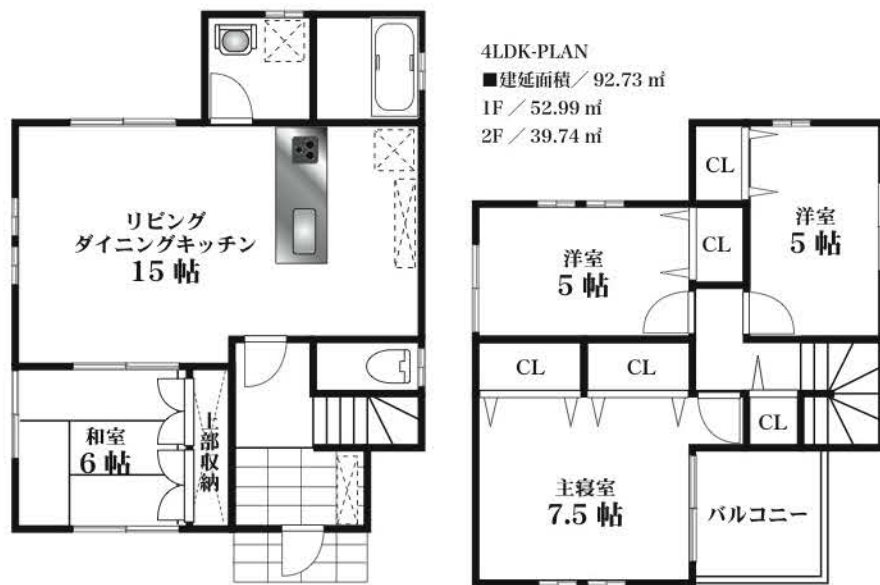

Owners Stage 本日初広告掲載!

新登場

宇治野神

OWNERS STAGE UJI=NOGAMI
2014.10.18 GRAND DEBUT!!

新築一戸建
土地建物
セット価格

2,977万円~

限定
1区画

駐車2台可